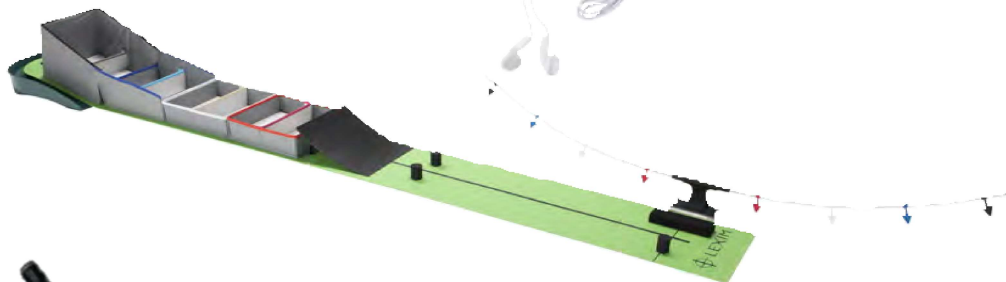

# ご自宅での練習を強力サポート!

『RG宿題セット』は、RIZAP GOLFに通っていただく全てのお客様に推奨する最強の練習キットです。  
ご自宅での練習をサポートし、最短最速でのコミットに導きます。

## オリジナルパターマット

size: 2760×300×90 (mm)  
※グリーンパターマットの大きさ

メトロノーム付属

## トルネードスティック ショートタイプ

size: 650 (mm)  
本体重量: ソフト約295 (g)

スウィンティー  
Swintee

size: S-M, M-L

専用キャリングケース付き

## LEXIMスイング

size: 約650 (mm) 本体重量: 約785 (g)